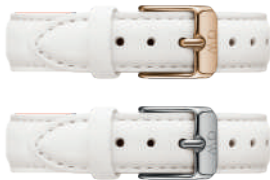

PETITE BONDI
12 MM
45 €