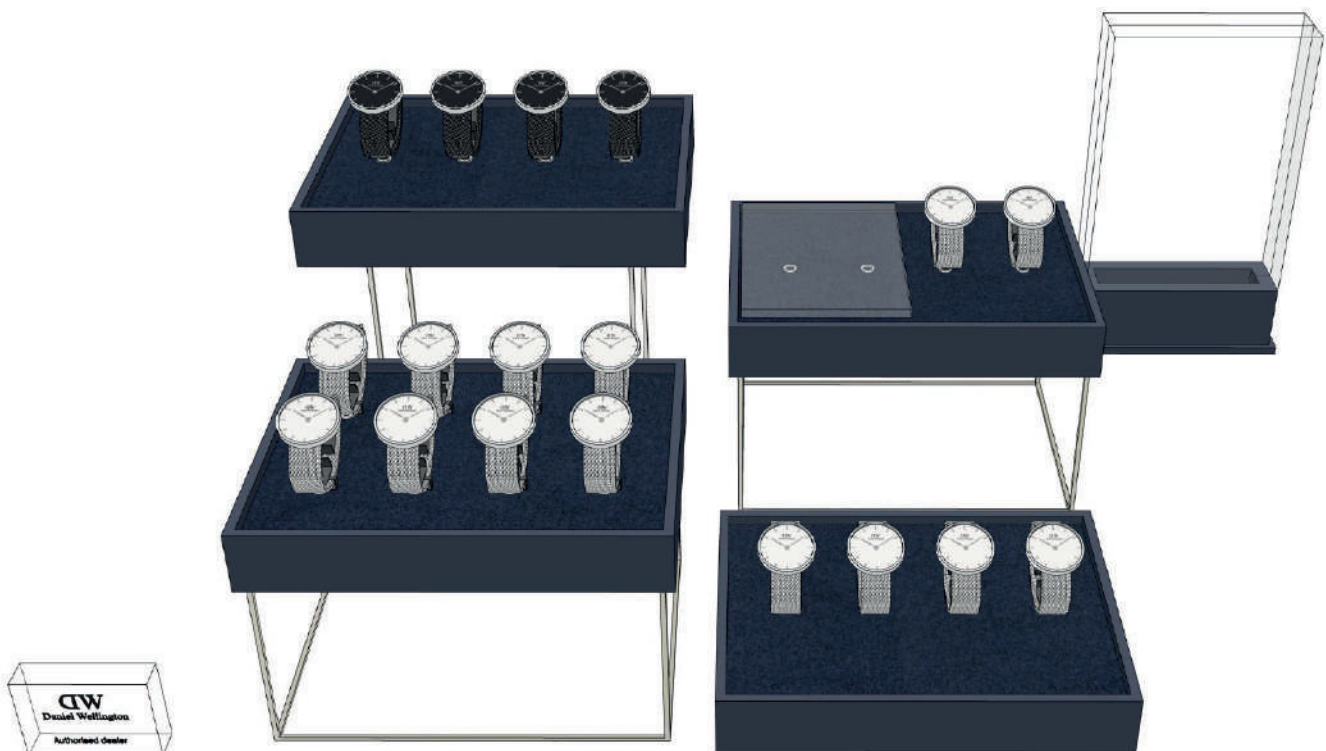

169 €

D A N I E L W E L L I N G T O N

Pop material

POP MATERIAL

DISPLAY SET
DW999000212

POP MATERIAL

BACKBOARD SMALL

DW99900192